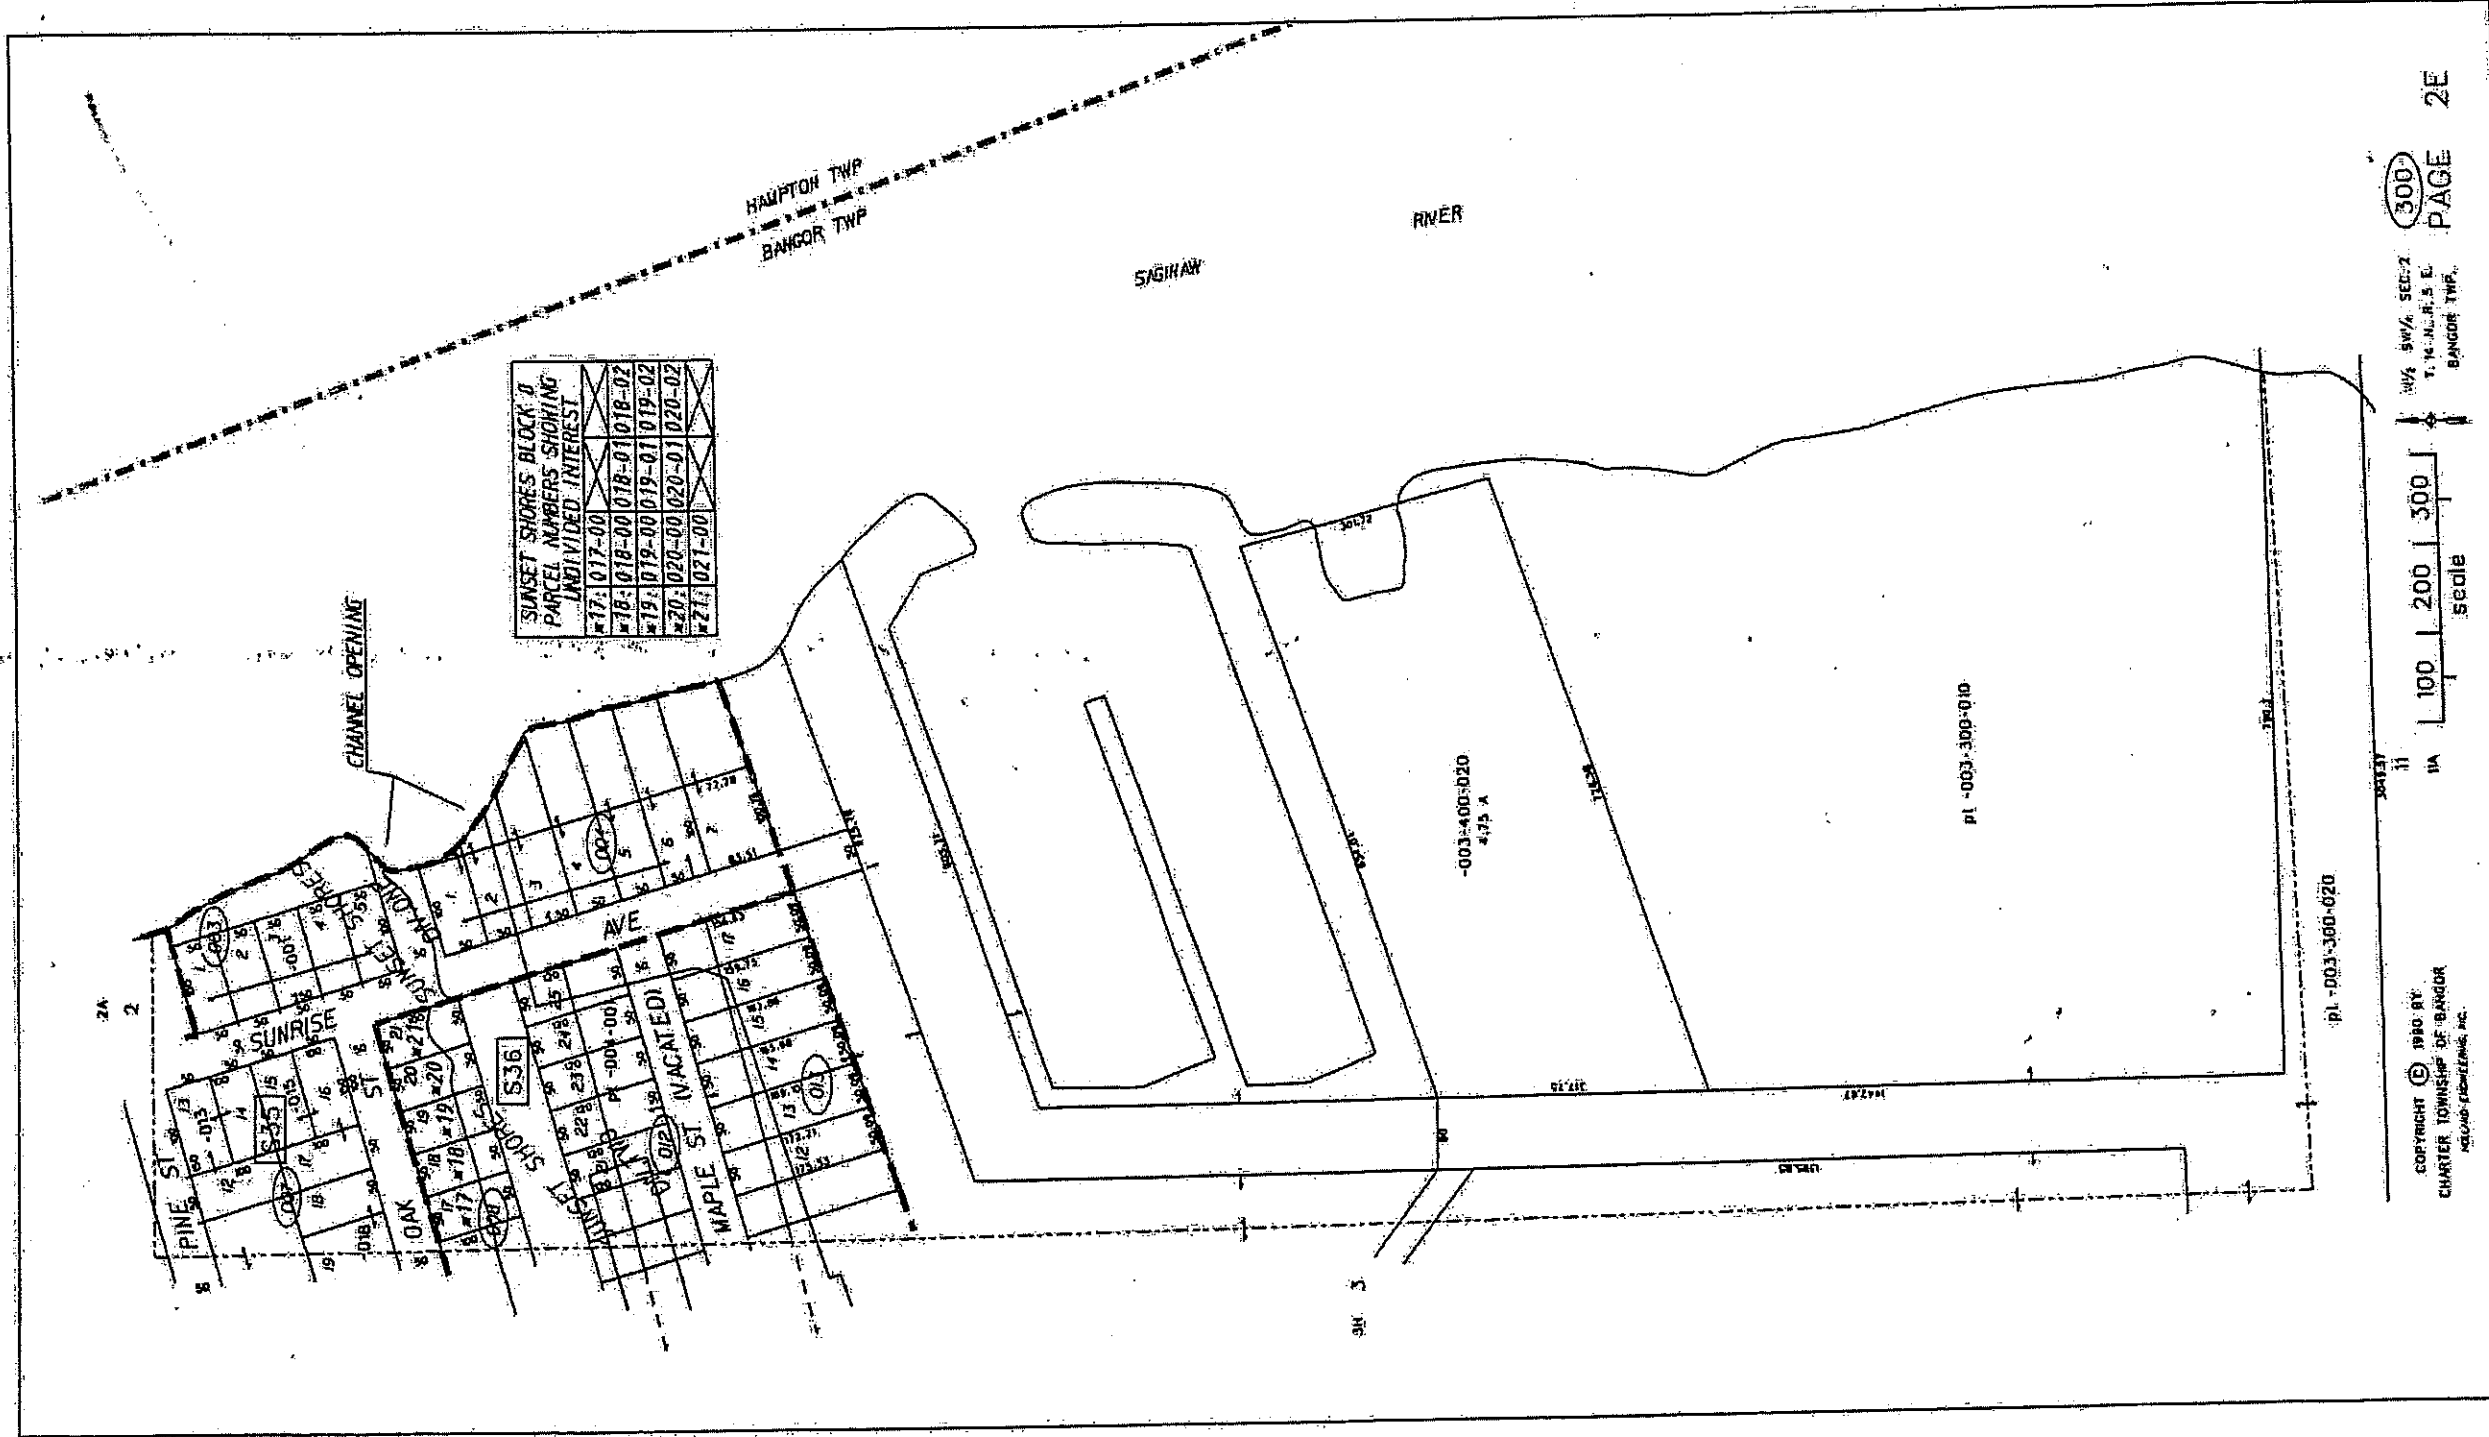

F:\DATA\IDGN\42A.DGN 3/31/2009 8:25:23 AM

SUNSET SHORES BLOCK D
PARCEL NUMBERS SHOWING
INDIVIDUAL INTEREST

#17: 077-00	#18: 018-00	#19: 019-00	#20: 020-00	#21: 021-00
#17: 018-02	#18: 019-01	#19: 020-01	#20: 021-01	#21: 022-01
#17: 018-02	#18: 019-01	#19: 020-01	#20: 021-01	#21: 022-01
#17: 018-02	#18: 019-01	#19: 020-01	#20: 021-01	#21: 022-01